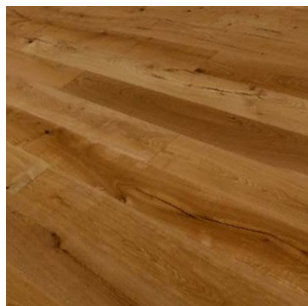

Oak Living
bílý oxidativní olej, kartáč

Oak Living
oxidativní olej, kartáč

SKLADEM

Skladem u distributora v ČR nebo
k rychlému dodání od evropského
výrobce včetně shodných listů

*Crafted
through
skills*

VYSOKÁ DÁNSKÁ KVALITA

Pečlivý výběr surovin
a špičkové řemeslo uspokojí
i náročné zákazníky

VHODNÉ PRO PODLAHOVÉ VYTÁPĚNÍ

Všechny podlahy v kolekci
jsou vhodné pro podlahové
vytápění

SCHODOVÉ HRANY PRO KAŽDOU PODLAHU

Do 4 týdnů k dodání
schodové hrany vyrobené
přímo z podlahových lamel
pro Vaše perfektní schody

KVALITNÍ ZÁMEK

Kvalitní a jednoduchou
montáž garantuje osvědčený
zámek VÄLINGE G5

Oak Living, bílý oxidativní olej, kartáč

Ceny Kč/m² včetně 21% DPH
Platnost od 31. 7. 2023